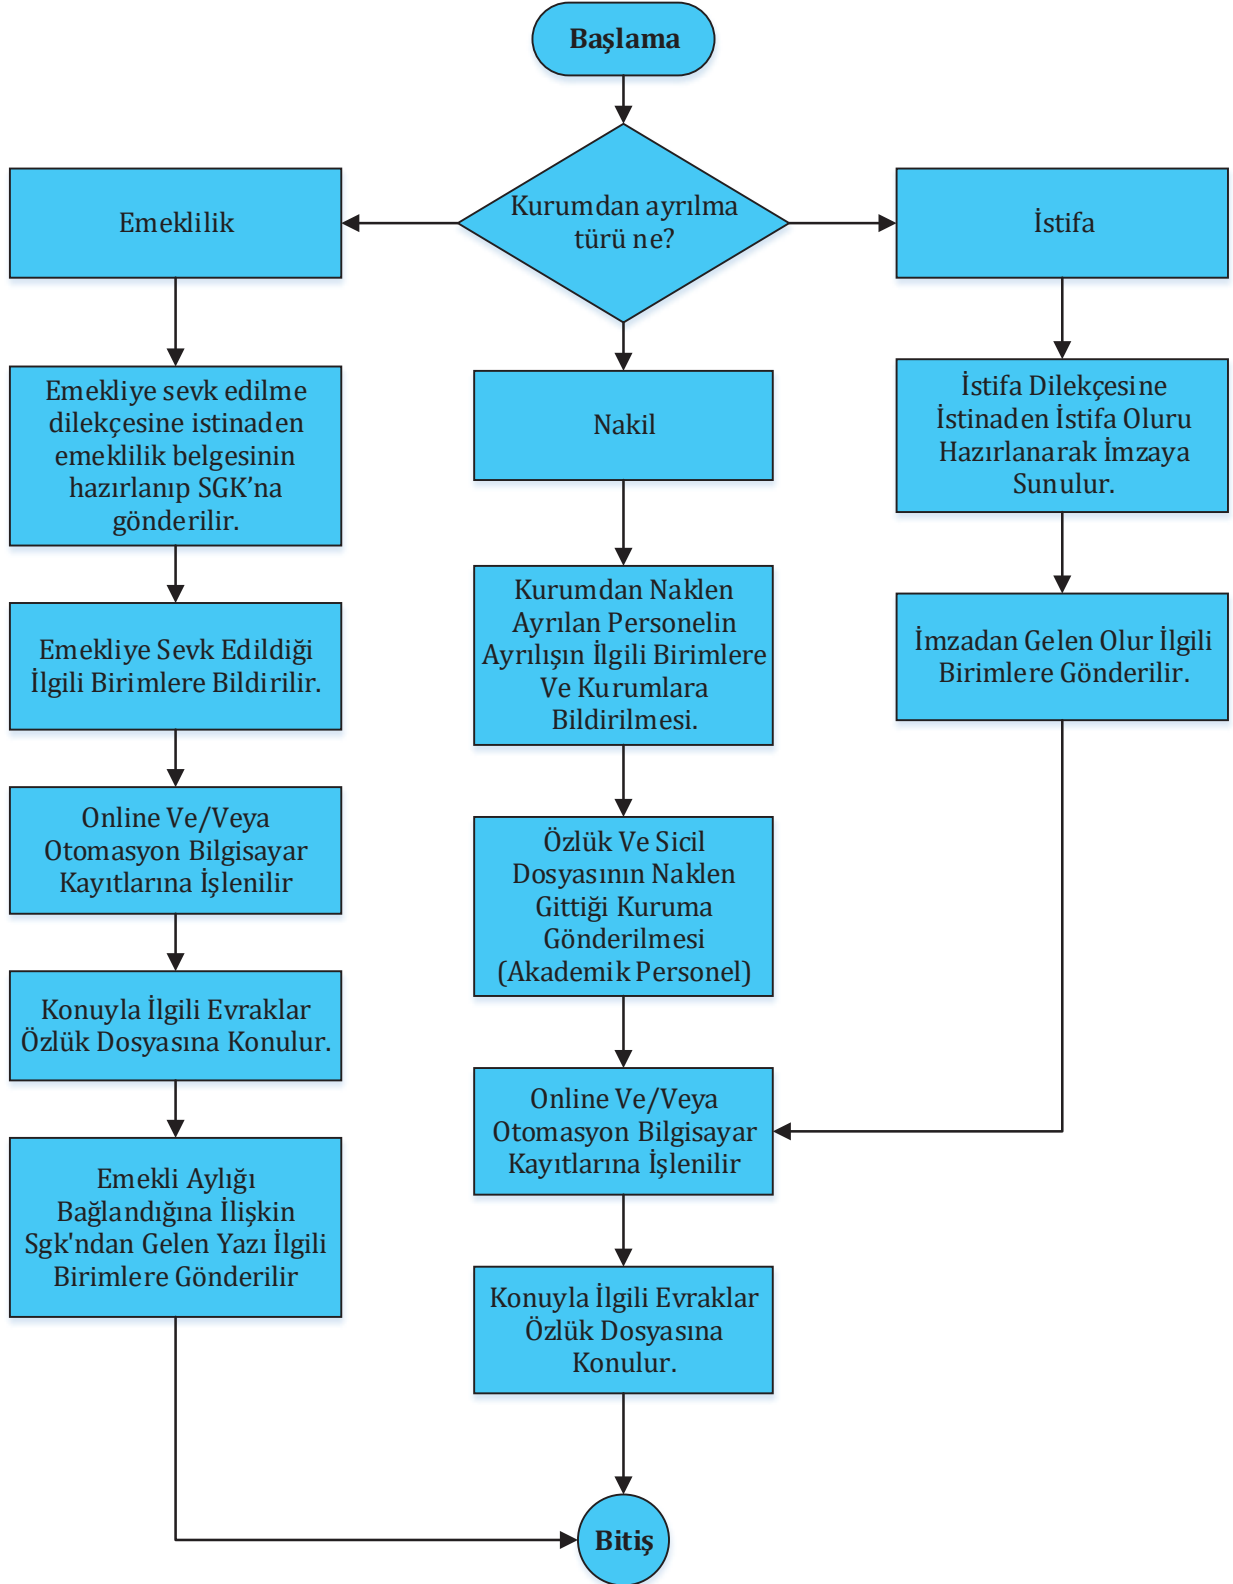

Birimi ÇEMİŞGEZEK MESLEK YÜKSEKOKULU

Toplam Süre

Hazırlayan
Birim Kalite Komisyonu

Kontrol Eden
Birim Yöneticisi

Onaylayan
Kalite Koordinatörlüğü